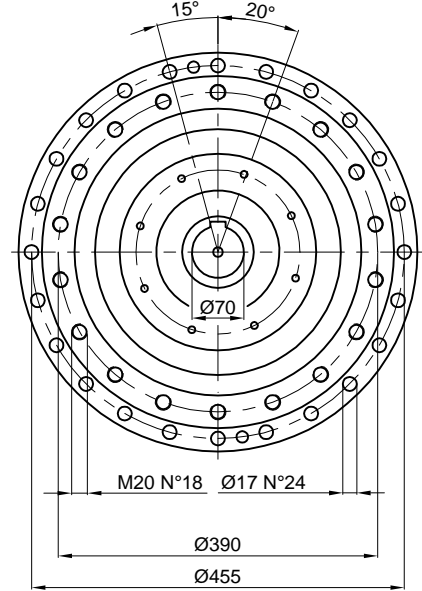

PW 273

DÖNER FLAN
ROTARY FLANGE

SAB T FLAN
FIXED FLANGE

MOTOR BA LANTI ADAPTÖRÜ
MOTOR ADAPTER

n_1 [d/dak] 1400
rpm

	i	T₂ [Nm]	T_{max} [Nm]
S3	73,75	34750	61520
	89,07	34750	61520
	100,76	34750	61520
	116,88	34750	61520
	141,06	34750	61520

Ya Miktarı /Oil Quantity	
PW 273-S3	7,5 lt
PW 273-S4	8,5 lt