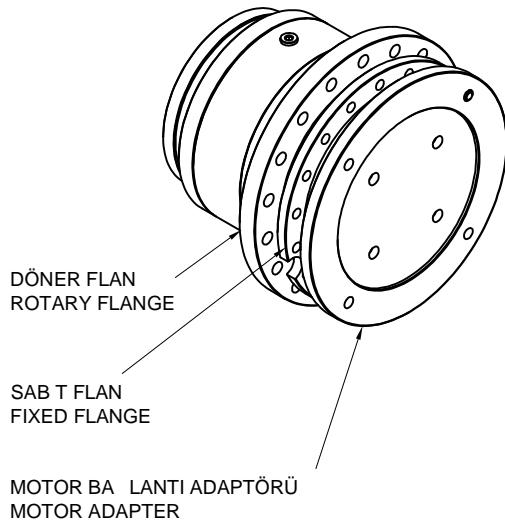

PW 257

n_1 [d/dak] 1400
rpm

	i	T ₂ [Nm]	T _{max} [Nm]
S3	53,5	7500	13500
	58,5	7500	13500
	64,5	7500	13500
	70,5	7500	13500
	73,2	7500	13500
	84,4	7500	13500
	85,2	7500	13500
	88,3	7500	13500
	92,2	7500	13500
	102,7	7500	13500
	115,5	7500	13500
134,4	7500	13500	

Ya	Miktarı /Oil Quantity
PW 257-S3	2,5 lt
PW 257-S4	2,7 lt

PW 261

n_1 [d/dak] 1400
rpm

	i	T ₂ [Nm]	T _{max} [Nm]
S3	60,98	11200	22400
	80,48	11200	22400
	114,03	11200	22400

Ya Miktarı /Oil Quantity	
PW 261-S3	3,5 lt

PW 271

n_1 [d/dak] 1400
rpm

	i	T ₂ [Nm]	T _{max} [Nm]
S3	44,7	24000	48000
	53,9	24000	48000
	65	24000	48000
	70,5	24000	48000
	85	24000	48000
	102,5	24000	48000
	111,3	24000	48000
	134,1	24000	48000
172,3	24000	48000	