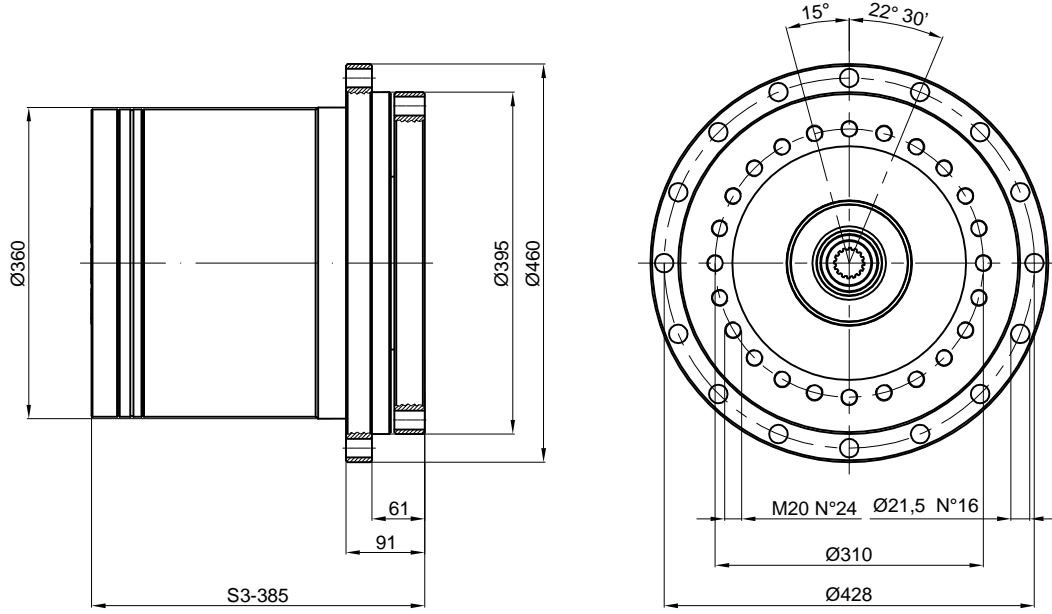

Ya	Miktarı /Oil Quantity
PW 257-S3	2,5 lt
PW 257-S4	2,7 lt

PW 261

n_1 [d/dak] 1400
rpm

	i	T ₂ [Nm]	T _{max} [Nm]
S3	60,98	11200	22400
	80,48	11200	22400
	114,03	11200	22400

Ya Miktarı /Oil Quantity	
PW 261-S3	3,5 lt

PW 271

n_1 [d/dak] 1400
rpm

	i	T ₂ [Nm]	T _{max} [Nm]
S3	44,7	24000	48000
	53,9	24000	48000
	65	24000	48000
	70,5	24000	48000
	85	24000	48000
	102,5	24000	48000
	111,3	24000	48000
	134,1	24000	48000
172,3	24000	48000	

Ya Miktarı /Oil Quantity	
PW 273-S3	7,5 lt
PW 273-S4	8,5 lt

PW 283

n_1 [d/dak] 2500
rpm

Ya Miktarı / Oil Quantity	
PW 283-S3	10 lt
PW 283-S4	11 lt

	i	T ₂ [Nm]	T _{max} [Nm]
S3	56,2	78310	138620
	67,9	78310	138620
	73,1	78310	138620
	88,3	78310	138620
	99,7	78310	138620
	115,6	78310	138620
	139	78310	138620
	167,8	78310	138620
S4	212,5	78310	138620
	256,6	78310	138620
	280,2	78310	138620
	301,6	78310	138620
	333,7	78310	138620
	364,3	78310	138620
	407,7	78310	138620
	456,3	78310	138620
	515,2	78310	138620
	556,2	78310	138620
640,4	78310	138620	
694,1	78310	138620	
838,7	78310	138620	
1008,1	78310	138620	