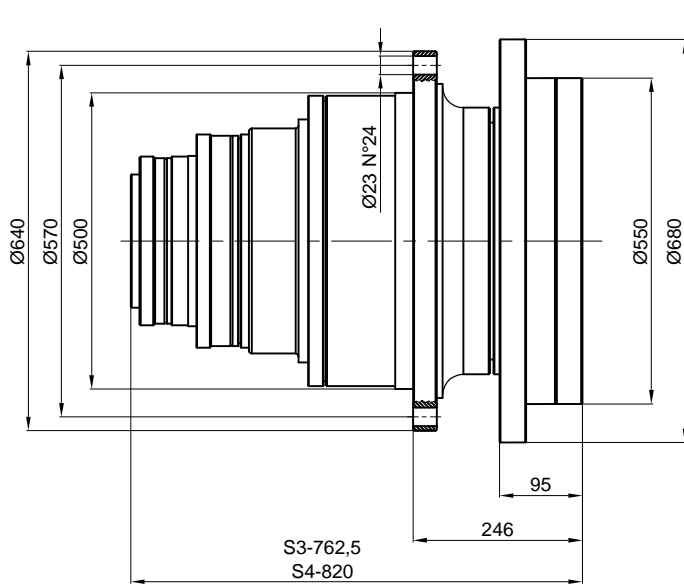

Ya Miktarı /Oil Quantity	
PW 273-S3	7,5 lt
PW 273-S4	8,5 lt

PW 283

n_1 [d/dak] 2500
rpm

Ya Miktarı / Oil Quantity	
PW 283-S3	10 lt
PW 283-S4	11 lt

	i	T ₂ [Nm]	T _{max} [Nm]
S3	56,2	78310	138620
	67,9	78310	138620
	73,1	78310	138620
	88,3	78310	138620
	99,7	78310	138620
	115,6	78310	138620
	139	78310	138620
	167,8	78310	138620
S4	212,5	78310	138620
	256,6	78310	138620
	280,2	78310	138620
	301,6	78310	138620
	333,7	78310	138620
	364,3	78310	138620
	407,7	78310	138620
	456,3	78310	138620
	515,2	78310	138620
	556,2	78310	138620
640,4	78310	138620	
694,1	78310	138620	
838,7	78310	138620	
1008,1	78310	138620	