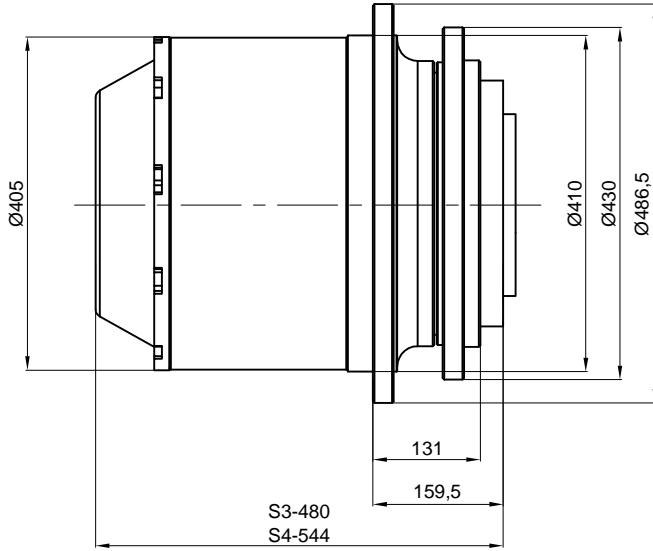

PW 273

DÖNER FLAN
ROTARY FLANGE

SAB T FLAN
FIXED FLANGE

MOTOR BA LANTI ADAPTÖRÜ
MOTOR ADAPTER

n_1 [d/dak] 1400
rpm

	i	T₂ [Nm]	T_{max} [Nm]
S3	73,75	34750	61520
	89,07	34750	61520
	100,76	34750	61520
	116,88	34750	61520
	141,06	34750	61520

Ya Miktarı /Oil Quantity	
PW 273-S3	7,5 lt
PW 273-S4	8,5 lt