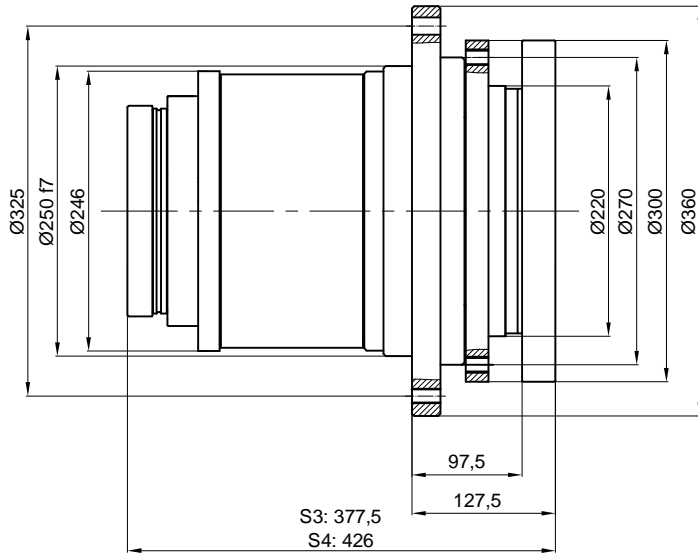

PW 257

n_1 [d/dak] 1400
rpm

	i	T ₂ [Nm]	T _{max} [Nm]
S3	53,5	7500	13500
	58,5	7500	13500
	64,5	7500	13500
	70,5	7500	13500
	73,2	7500	13500
	84,4	7500	13500
	85,2	7500	13500
	88,3	7500	13500
	92,2	7500	13500
	102,7	7500	13500
	115,5	7500	13500
134,4	7500	13500	

Ya	Miktarı /Oil Quantity
PW 257-S3	2,5 lt
PW 257-S4	2,7 lt

PW 261

n_1 [d/dak] 1400
rpm

	i	T ₂ [Nm]	T _{max} [Nm]
S3	60,98	11200	22400
	80,48	11200	22400
	114,03	11200	22400

Ya Miktarı /Oil Quantity	
PW 261-S3	3,5 lt

PW 271

n_1 [d/dak] 1400
rpm

	i	T ₂ [Nm]	T _{max} [Nm]
S3	44,7	24000	48000
	53,9	24000	48000
	65	24000	48000
	70,5	24000	48000
	85	24000	48000
	102,5	24000	48000
	111,3	24000	48000
	134,1	24000	48000
172,3	24000	48000	

Ya Miktarı /Oil Quantity	
PW 273-S3	7,5 lt
PW 273-S4	8,5 lt

PW 283

n_1 [d/dak] 2500
rpm

Ya Miktarı / Oil Quantity	
PW 283-S3	10 lt
PW 283-S4	11 lt

	i	T ₂ [Nm]	T _{max} [Nm]
S3	56,2	78310	138620
	67,9	78310	138620
	73,1	78310	138620
	88,3	78310	138620
	99,7	78310	138620
	115,6	78310	138620
	139	78310	138620
	167,8	78310	138620
S4	212,5	78310	138620
	256,6	78310	138620
	280,2	78310	138620
	301,6	78310	138620
	333,7	78310	138620
	364,3	78310	138620
	407,7	78310	138620
	456,3	78310	138620
	515,2	78310	138620
	556,2	78310	138620
640,4	78310	138620	
694,1	78310	138620	
838,7	78310	138620	
1008,1	78310	138620	