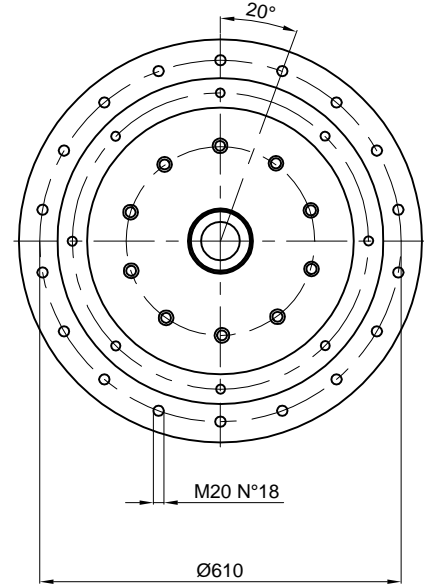

PW 257

n_1 [d/dak] 1400
rpm

	i	T ₂ [Nm]	T _{max} [Nm]
S3	53,5	7500	13500
	58,5	7500	13500
	64,5	7500	13500
	70,5	7500	13500
	73,2	7500	13500
	84,4	7500	13500
	85,2	7500	13500
	88,3	7500	13500
	92,2	7500	13500
	102,7	7500	13500
	115,5	7500	13500
134,4	7500	13500	

Ya	Miktarı /Oil Quantity
PW 257-S3	2,5 lt
PW 257-S4	2,7 lt

PW 261

n_1 [d/dak] 1400
rpm

	i	T ₂ [Nm]	T _{max} [Nm]
S3	60,98	11200	22400
	80,48	11200	22400
	114,03	11200	22400

Ya Miktarı /Oil Quantity	
PW 261-S3	3,5 lt

Ya Miktarı /Oil Quantity

PW 271-S3 5 lt

PW 273

DÖNER FLAN
ROTARY FLANGE

SAB T FLAN
FIXED FLANGE

MOTOR BA LANTI ADAPTÖRÜ
MOTOR ADAPTER

n_1 [d/dak] 1400
rpm

	i	T ₂ [Nm]	T _{max} [Nm]
S3	73,75	34750	61520
	89,07	34750	61520
	100,76	34750	61520
	116,88	34750	61520
	141,06	34750	61520

Ya Miktarı /Oil Quantity	
PW 273-S3	7,5 lt
PW 273-S4	8,5 lt

PW 283

n_1 [d/dak] 2500
rpm

Ya Miktarı / Oil Quantity	
PW 283-S3	10 lt
PW 283-S4	11 lt

	i	T ₂ [Nm]	T _{max} [Nm]
S3	56,2	78310	138620
	67,9	78310	138620
	73,1	78310	138620
	88,3	78310	138620
	99,7	78310	138620
	115,6	78310	138620
	139	78310	138620
	167,8	78310	138620
S4	212,5	78310	138620
	256,6	78310	138620
	280,2	78310	138620
	301,6	78310	138620
	333,7	78310	138620
	364,3	78310	138620
	407,7	78310	138620
	456,3	78310	138620
	515,2	78310	138620
	556,2	78310	138620
640,4	78310	138620	
694,1	78310	138620	
838,7	78310	138620	
1008,1	78310	138620	