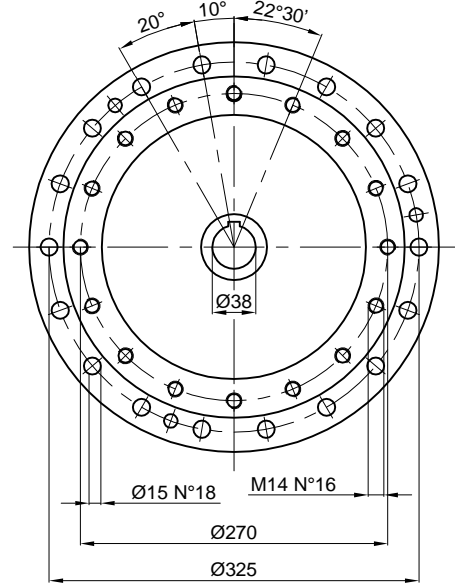

PW 257

n_1 [d/dak] 1400
rpm

	i	T ₂ [Nm]	T _{max} [Nm]
S3	53,5	7500	13500
	58,5	7500	13500
	64,5	7500	13500
	70,5	7500	13500
	73,2	7500	13500
	84,4	7500	13500
	85,2	7500	13500
	88,3	7500	13500
	92,2	7500	13500
	102,7	7500	13500
	115,5	7500	13500
134,4	7500	13500	

Ya	Miktarı /Oil Quantity
PW 257-S3	2,5 lt
PW 257-S4	2,7 lt

PW 261

n_1 [d/dak] 1400
rpm

	i	T ₂ [Nm]	T _{max} [Nm]
S3	60,98	11200	22400
	80,48	11200	22400
	114,03	11200	22400

Ya Miktarı /Oil Quantity	
PW 261-S3	3,5 lt

PW 271

n_1 [d/dak] 1400
rpm

	i	T ₂ [Nm]	T _{max} [Nm]
S3	44,7	24000	48000
	53,9	24000	48000
	65	24000	48000
	70,5	24000	48000
	85	24000	48000
	102,5	24000	48000
	111,3	24000	48000
	134,1	24000	48000
172,3	24000	48000	

Ya Miktarı /Oil Quantity	
PW 273-S3	7,5 lt
PW 273-S4	8,5 lt

PW 283

n_1 [d/dak] 2500
rpm

Ya Miktarı / Oil Quantity	
PW 283-S3	10 lt
PW 283-S4	11 lt

	i	T ₂ [Nm]	T _{max} [Nm]
S3	56,2	78310	138620
	67,9	78310	138620
	73,1	78310	138620
	88,3	78310	138620
	99,7	78310	138620
	115,6	78310	138620
	139	78310	138620
	167,8	78310	138620
S4	212,5	78310	138620
	256,6	78310	138620
	280,2	78310	138620
	301,6	78310	138620
	333,7	78310	138620
	364,3	78310	138620
	407,7	78310	138620
	456,3	78310	138620
	515,2	78310	138620
	556,2	78310	138620
640,4	78310	138620	
694,1	78310	138620	
838,7	78310	138620	
1008,1	78310	138620	