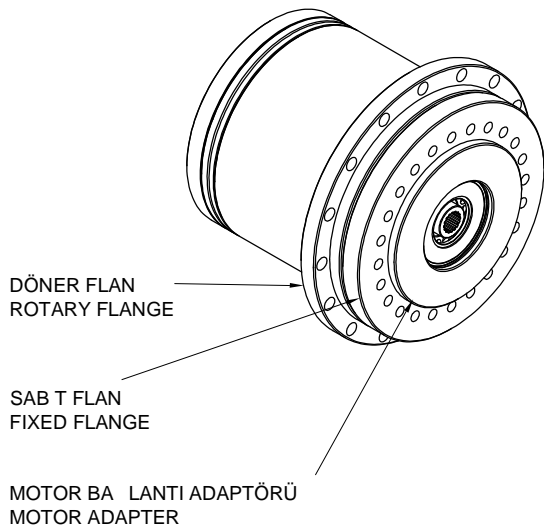

Ya	Miktarı /Oil Quantity
PW 257-S3	2,5 lt
PW 257-S4	2,7 lt

PW 261

n_1 [d/dak] 1400
rpm

	i	T ₂ [Nm]	T _{max} [Nm]
S3	60,98	11200	22400
	80,48	11200	22400
	114,03	11200	22400

Ya Miktarı /Oil Quantity	
PW 261-S3	3,5 lt

PW 271

n_1 [d/dak] 1400
rpm

	i	T ₂ [Nm]	T _{max} [Nm]
S3	44,7	24000	48000
	53,9	24000	48000
	65	24000	48000
	70,5	24000	48000
	85	24000	48000
	102,5	24000	48000
	111,3	24000	48000
	134,1	24000	48000
172,3	24000	48000	