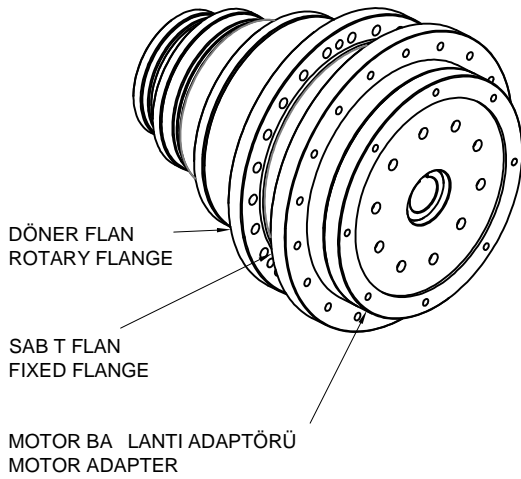

PW 283

n_1 [d/dak] 2500
rpm

Ya Miktarı / Oil Quantity	
PW 283-S3	10 lt
PW 283-S4	11 lt

	i	T₂ [Nm]	T_{max} [Nm]
S3	56,2	78310	138620
	67,9	78310	138620
	73,1	78310	138620
	88,3	78310	138620
	99,7	78310	138620
	115,6	78310	138620
	139	78310	138620
	167,8	78310	138620
S4	212,5	78310	138620
	256,6	78310	138620
	280,2	78310	138620
	301,6	78310	138620
	333,7	78310	138620
	364,3	78310	138620
	407,7	78310	138620
	456,3	78310	138620
	515,2	78310	138620
	556,2	78310	138620
640,4	78310	138620	
694,1	78310	138620	
838,7	78310	138620	
1008,1	78310	138620