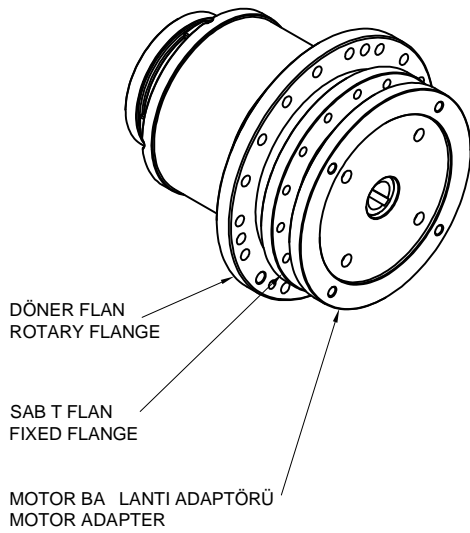

PW 257

n_1 [d/dak] 1400
rpm

	i	T ₂ [Nm]	T _{max} [Nm]
S3	53,5	7500	13500
	58,5	7500	13500
	64,5	7500	13500
	70,5	7500	13500
	73,2	7500	13500
	84,4	7500	13500
	85,2	7500	13500
	88,3	7500	13500
	92,2	7500	13500
	102,7	7500	13500
	115,5	7500	13500
134,4	7500	13500	

Ya	Miktarı /Oil Quantity
PW 257-S3	2,5 lt
PW 257-S4	2,7 lt

PW 261

n_1 [d/dak] 1400
rpm

	i	T ₂ [Nm]	T _{max} [Nm]
S3	60,98	11200	22400
	80,48	11200	22400
	114,03	11200	22400

Ya Miktarı /Oil Quantity	
PW 261-S3	3,5 lt

PW 271

n_1 [d/dak] 1400
rpm

	i	T ₂ [Nm]	T _{max} [Nm]
S3	44,7	24000	48000
	53,9	24000	48000
	65	24000	48000
	70,5	24000	48000
	85	24000	48000
	102,5	24000	48000
	111,3	24000	48000
	134,1	24000	48000
172,3	24000	48000	