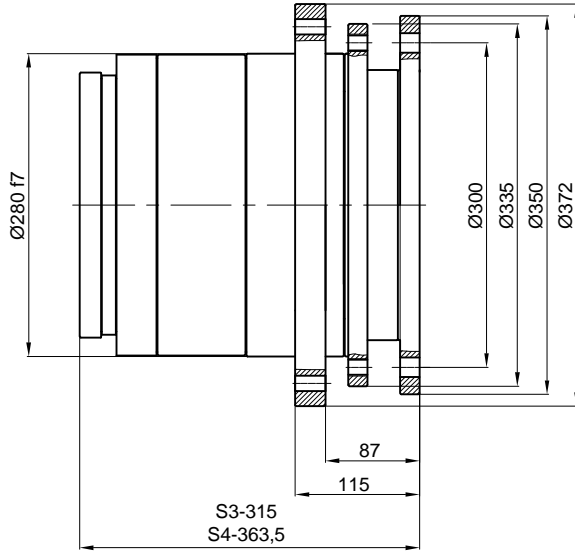

PW 257

n_1 [d/dak] 1400
rpm

	i	T ₂ [Nm]	T _{max} [Nm]
S3	53,5	7500	13500
	58,5	7500	13500
	64,5	7500	13500
	70,5	7500	13500
	73,2	7500	13500
	84,4	7500	13500
	85,2	7500	13500
	88,3	7500	13500
	92,2	7500	13500
	102,7	7500	13500
	115,5	7500	13500
134,4	7500	13500	

Ya	Miktarı /Oil Quantity
PW 257-S3	2,5 lt
PW 257-S4	2,7 lt

PW 261

n_1 [d/dak] 1400
rpm

	i	T ₂ [Nm]	T _{max} [Nm]
S3	60,98	11200	22400
	80,48	11200	22400
	114,03	11200	22400

Ya Miktarı /Oil Quantity	
PW 261-S3	3,5 lt

PW 271

n_1 [d/dak] 1400
rpm

	i	T ₂ [Nm]	T _{max} [Nm]
S3	44,7	24000	48000
	53,9	24000	48000
	65	24000	48000
	70,5	24000	48000
	85	24000	48000
	102,5	24000	48000
	111,3	24000	48000
	134,1	24000	48000
172,3	24000	48000	

Ya Miktarı /Oil Quantity	
PW 273-S3	7,5 lt
PW 273-S4	8,5 lt

PW 283

n_1 [d/dak] 2500
rpm

Ya Miktarı / Oil Quantity	
PW 283-S3	10 lt
PW 283-S4	11 lt

	i	T ₂ [Nm]	T _{max} [Nm]
S3	56,2	78310	138620
	67,9	78310	138620
	73,1	78310	138620
	88,3	78310	138620
	99,7	78310	138620
	115,6	78310	138620
	139	78310	138620
	167,8	78310	138620
S4	212,5	78310	138620
	256,6	78310	138620
	280,2	78310	138620
	301,6	78310	138620
	333,7	78310	138620
	364,3	78310	138620
	407,7	78310	138620
	456,3	78310	138620
	515,2	78310	138620
	556,2	78310	138620
640,4	78310	138620	
694,1	78310	138620	
838,7	78310	138620	
1008,1	78310	138620	